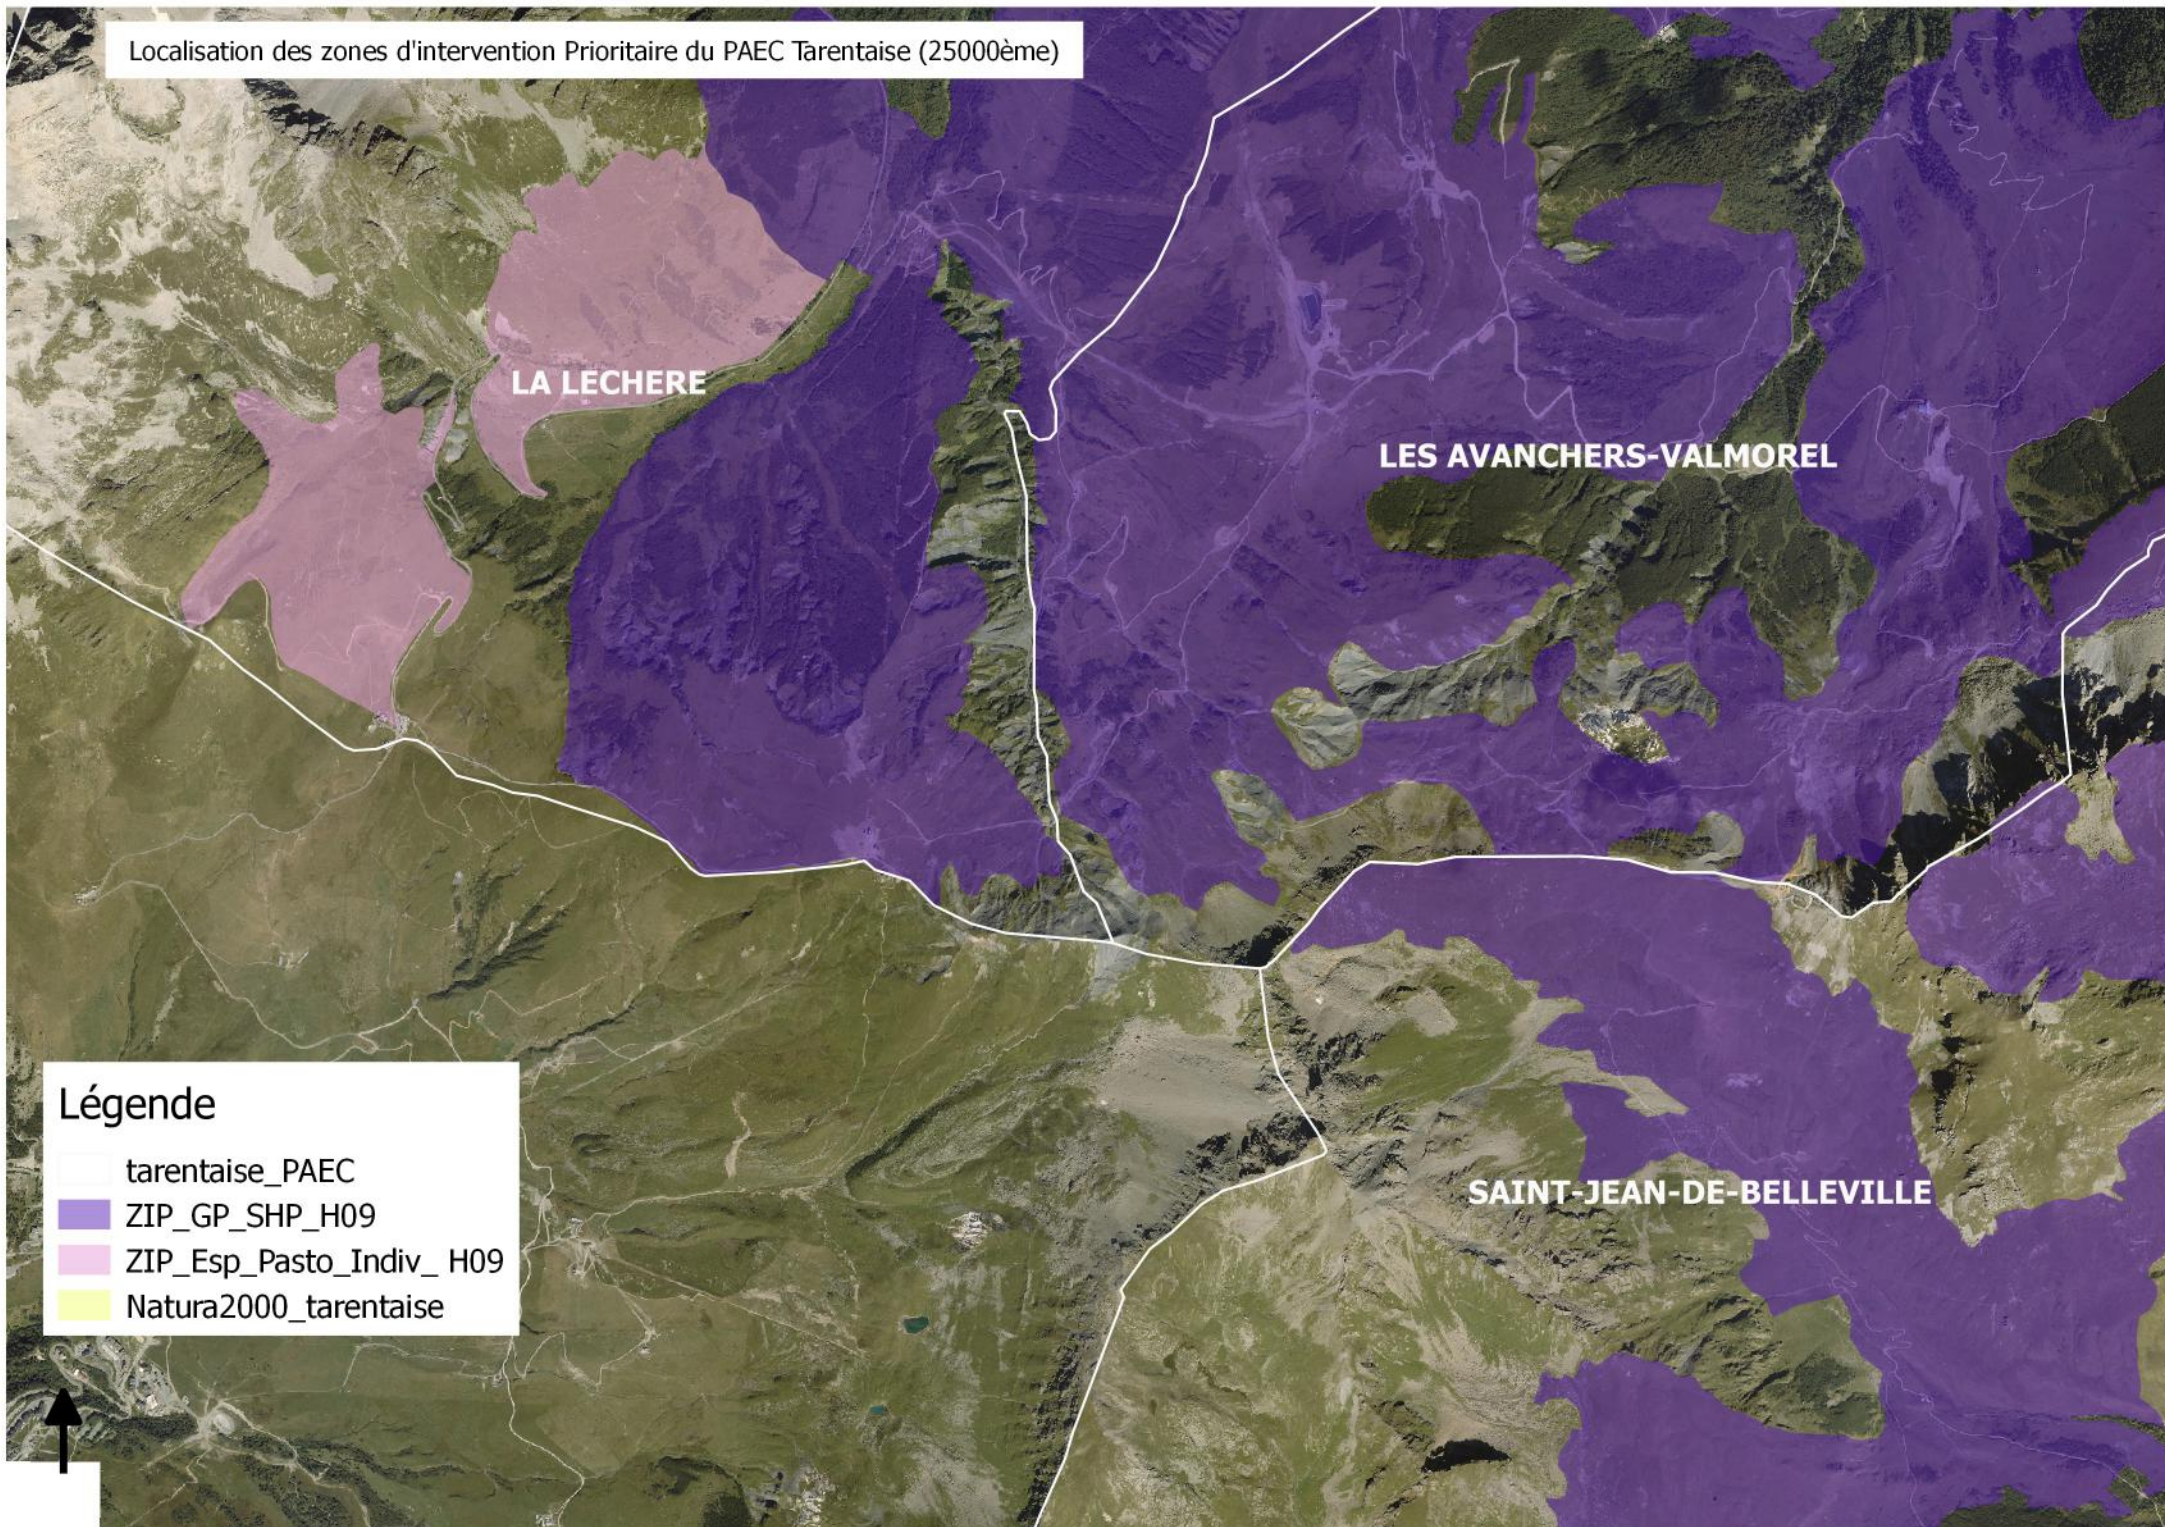

Localisation des zones d'intervention Prioritaire du PAEC Tarentaise (25000ème)

LA LECHERE

LES AVANCHERS-VALMOREL

SAINT-JEAN-DE-BELLEVILLE

Légende

- tarentaise_PAEC
- ZIP_GP_SHP_H09
- ZIP_Esp_Pasto_Indiv_H09
- Natura2000_tarentaise