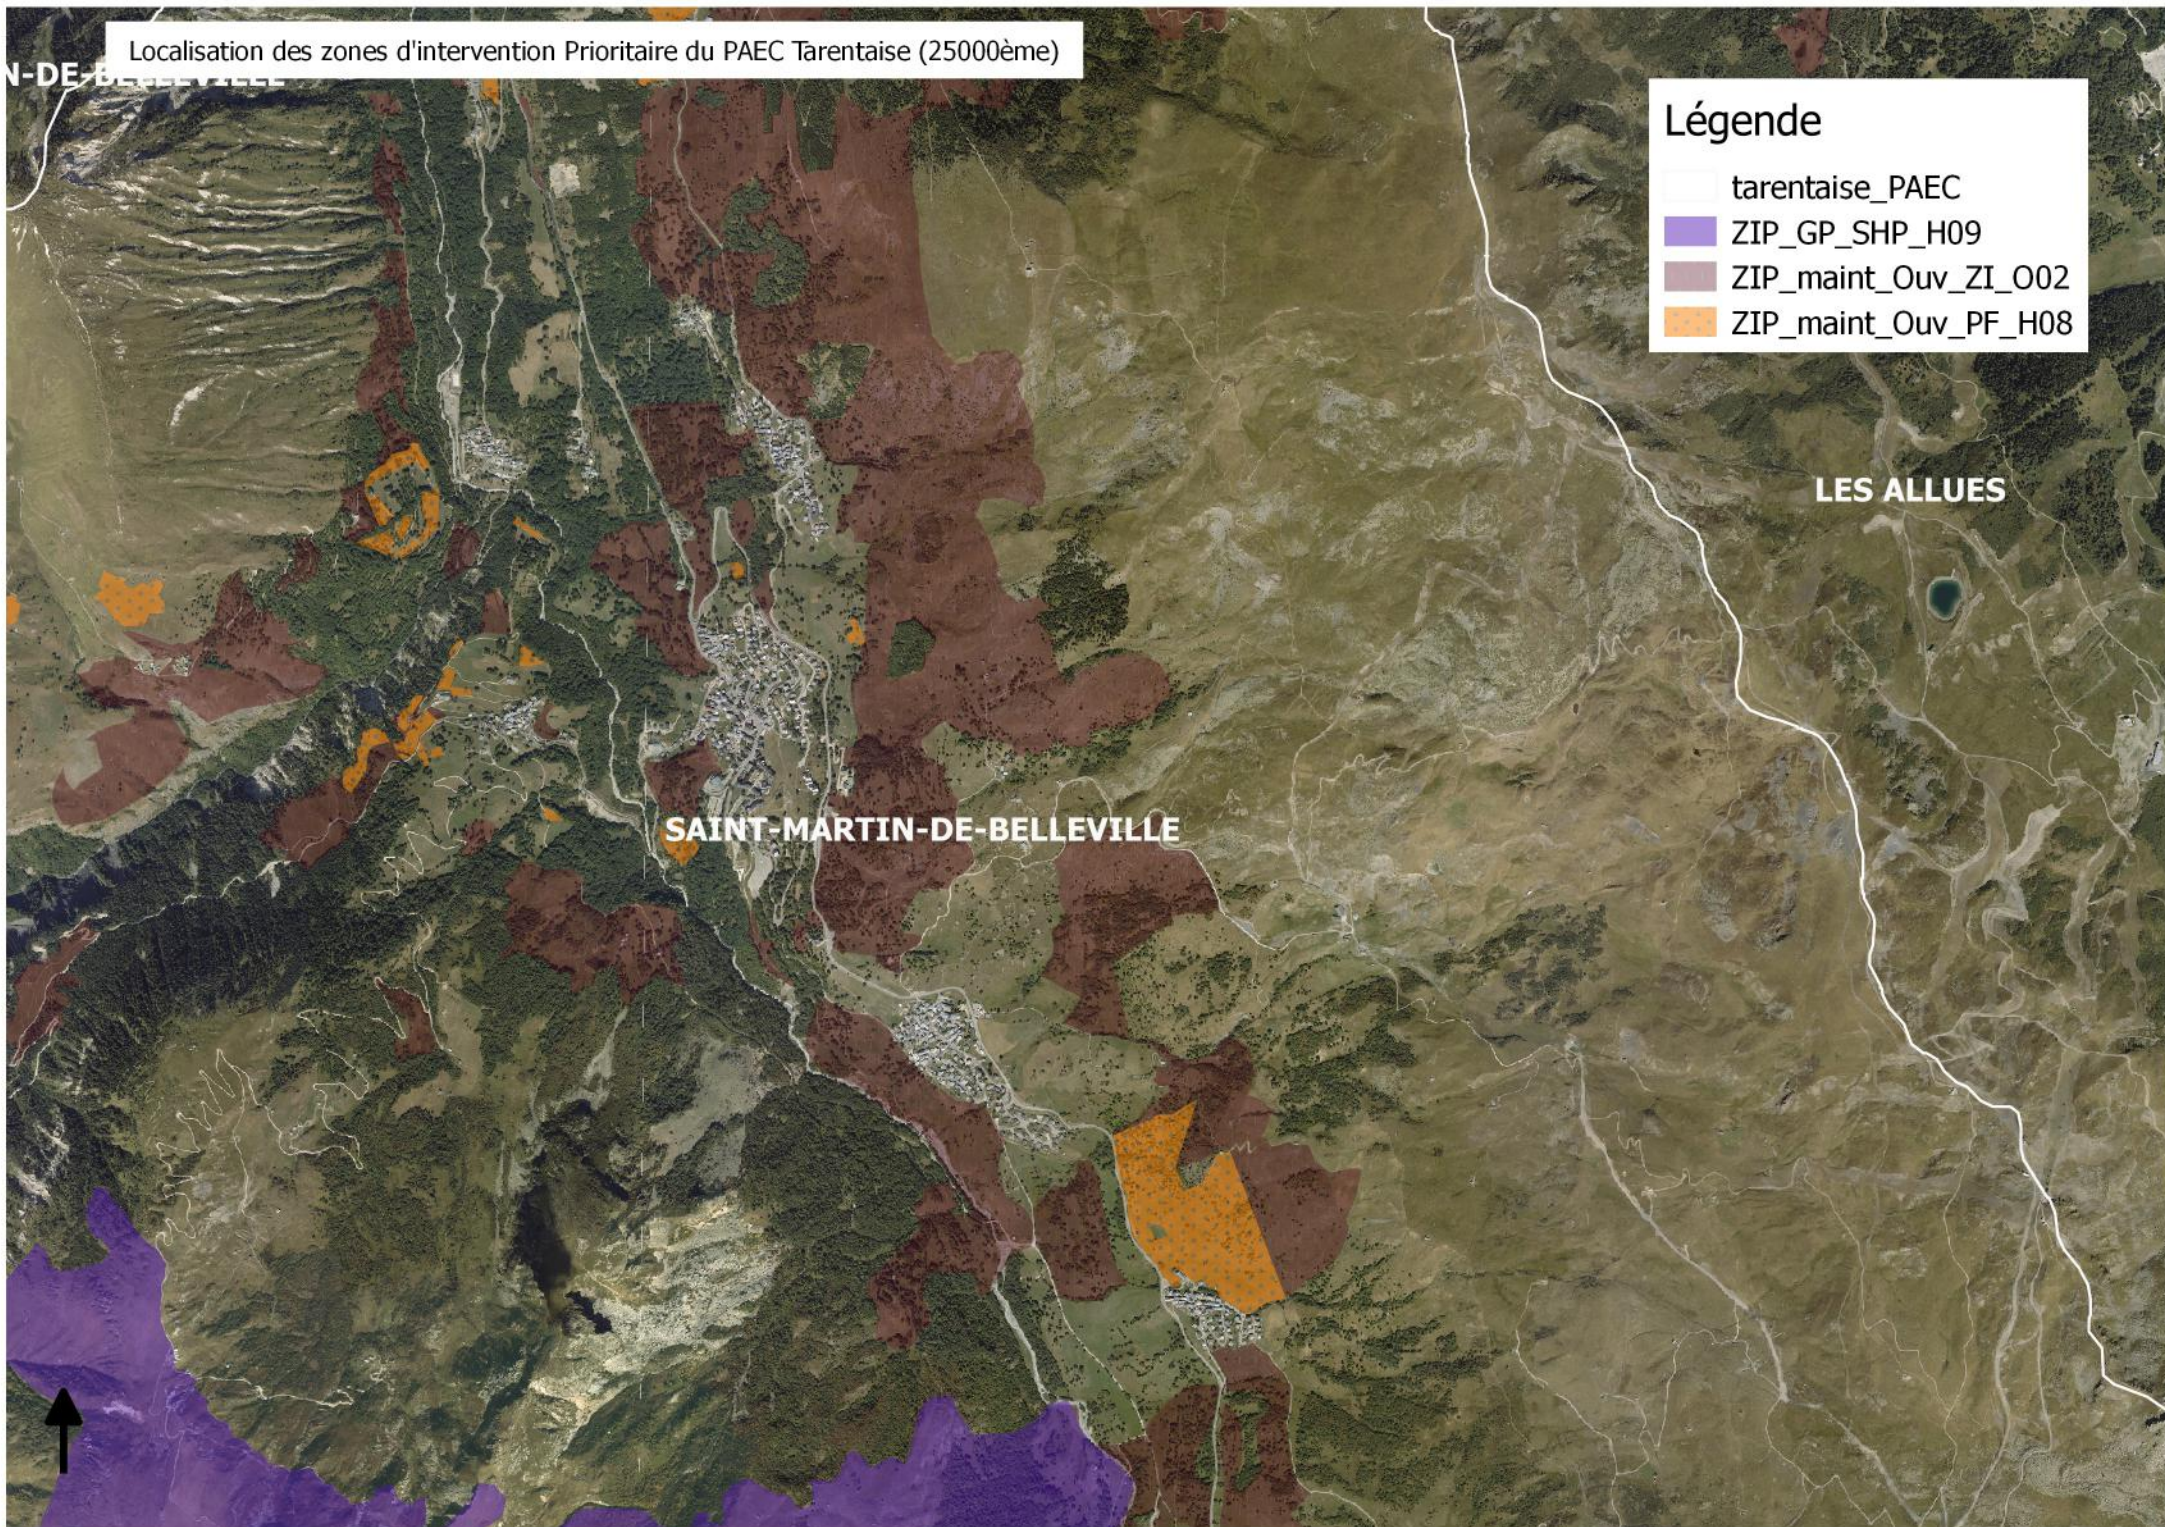

Localisation des zones d'intervention Prioritaire du PAEC Tarentaise (25000ème)

Légende

- tarentaise_PAEC
- ZIP_GP_SHP_H09
- ZIP_maint_Ouv_ZI_O02
- ZIP_maint_Ouv_PF_H08

N-DE-BELLEVILLE

LES ALLUES

SAINT-MARTIN-DE-BELLEVILLE