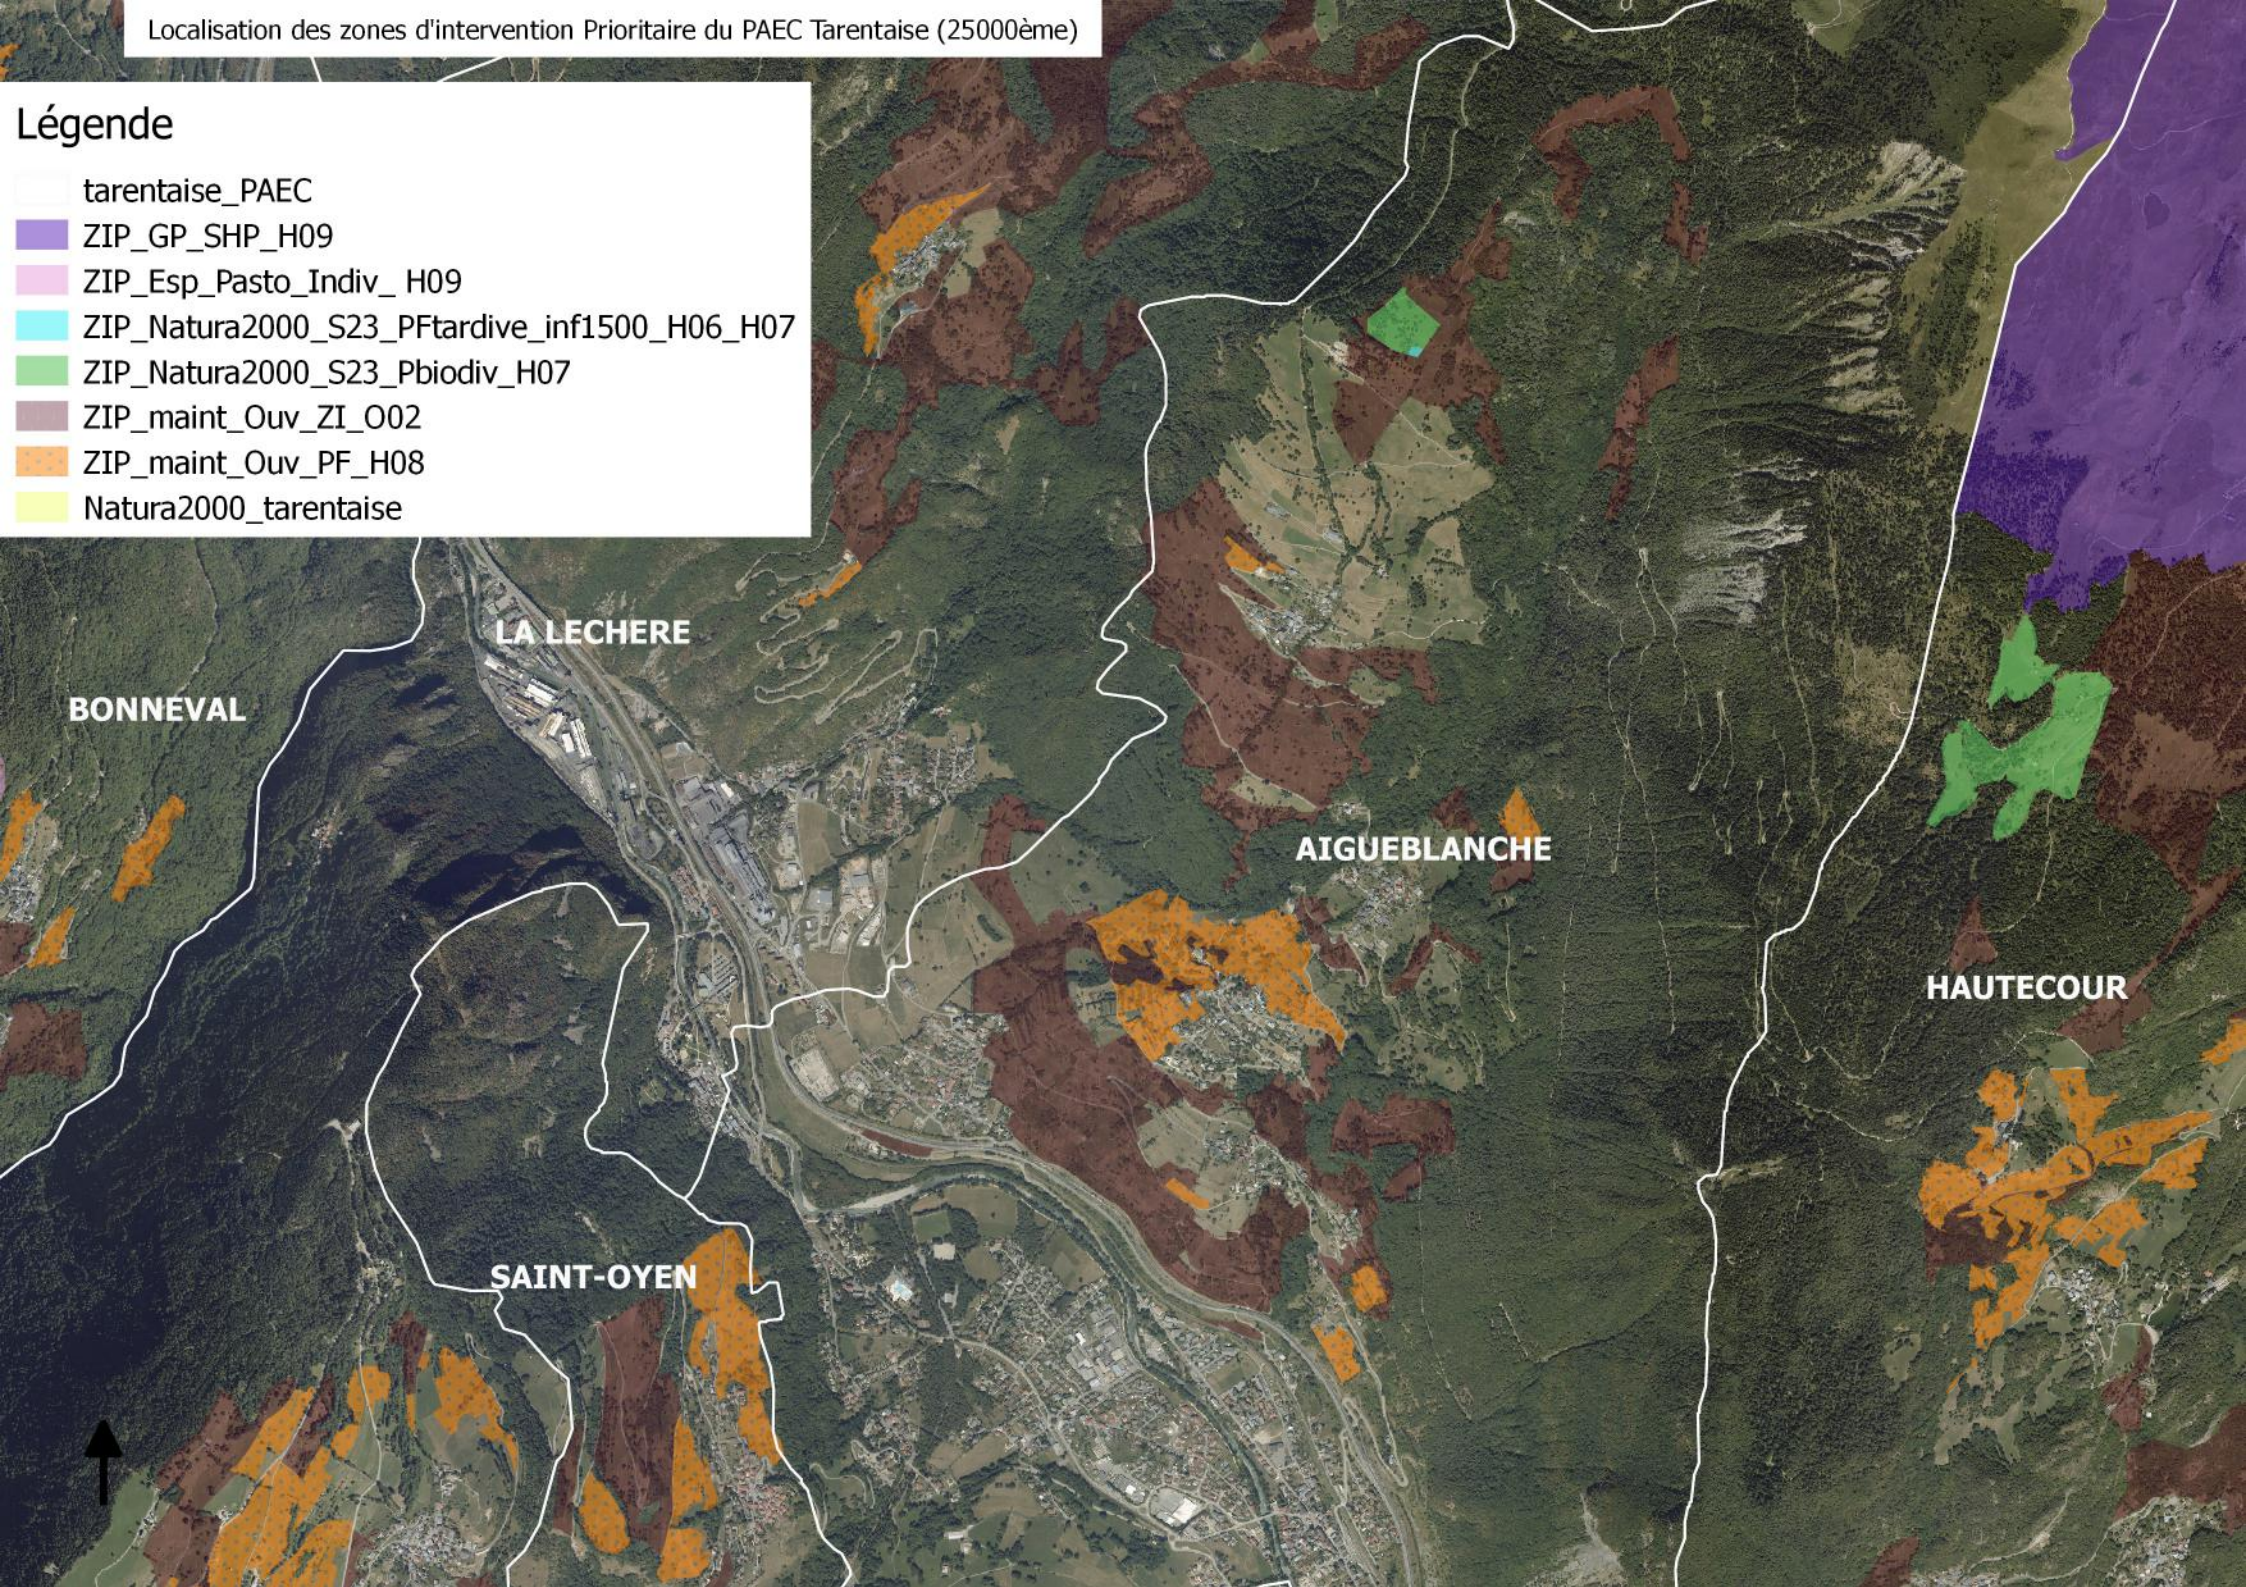

Légende

tarentaise_PAEC

ZIP_GP_SHP_H09

ZIP_Esp_Pasto_Indiv_H09

ZIP_Natura2000_S23_PFtardive_inf1500_H06_H07

ZIP_Natura2000_S23_Pbiodiv_H07

ZIP_maint_Ouv_ZI_O02

ZIP_maint_Ouv_PF_H08

Natura2000_tarentaise

LA LECHERE

BONNEVAL

AIGUEBLANCHE

HAUTECOUR

SAINT-OYEN