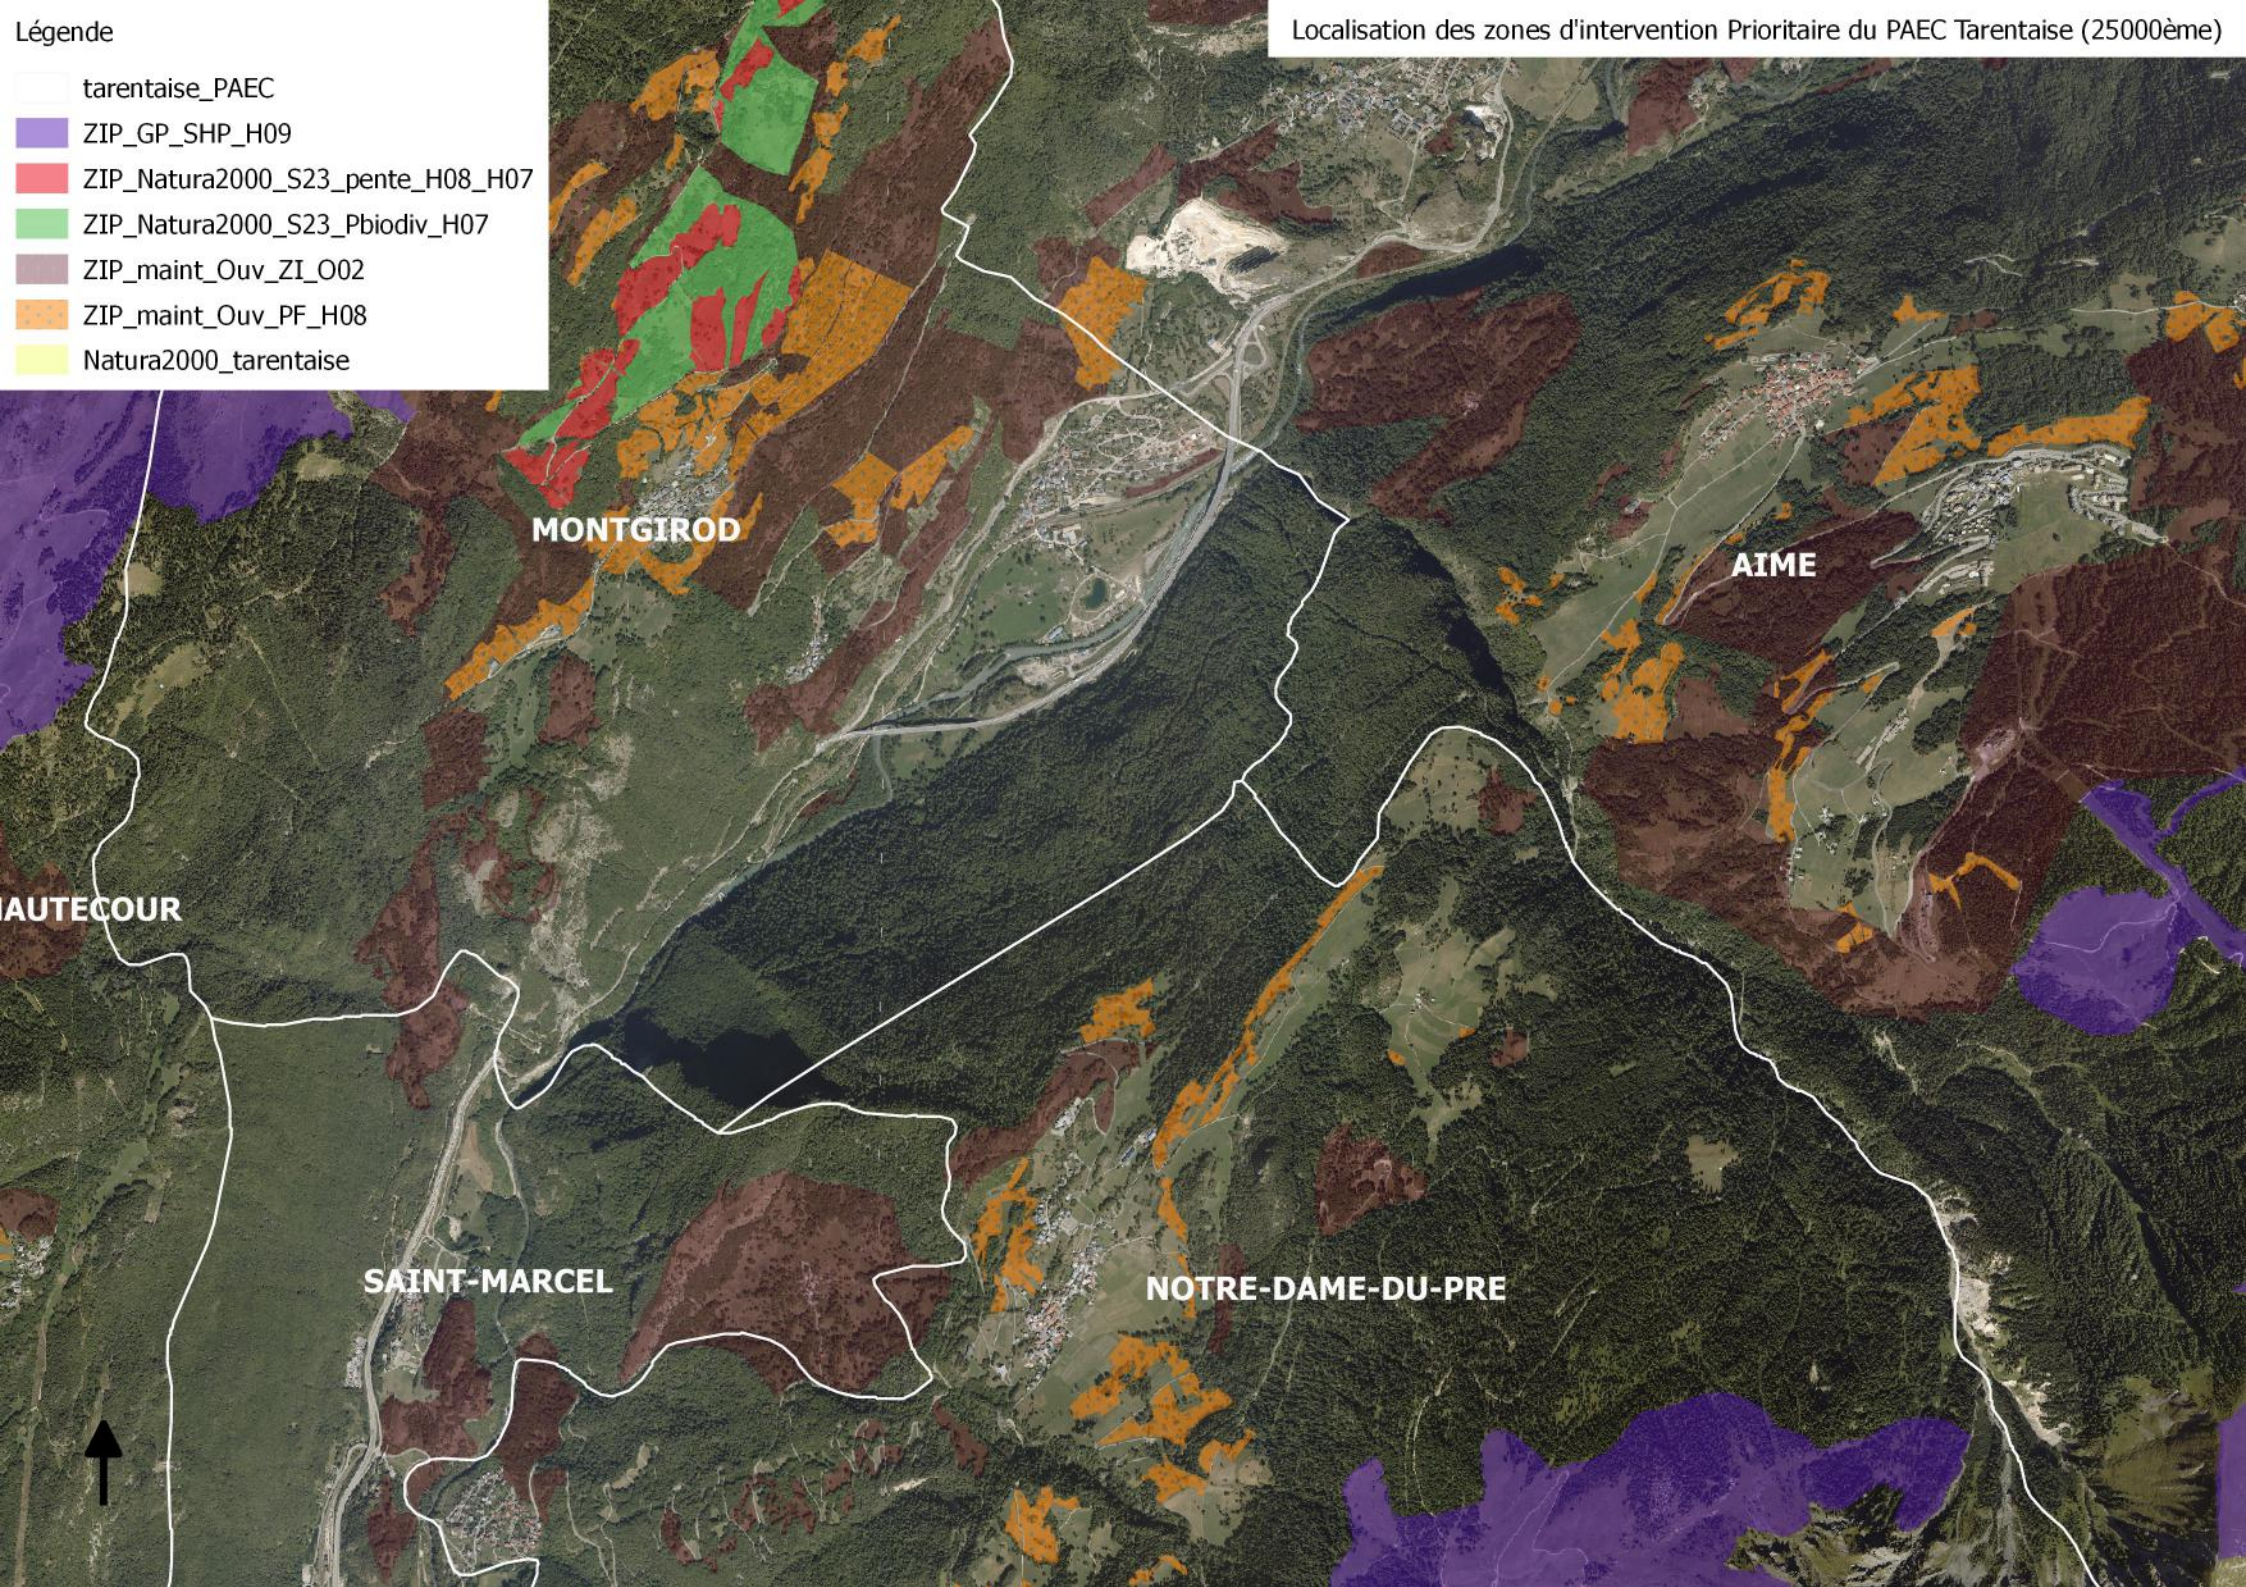

- tarentaise_PAEC
- ZIP_GP_SHP_H09
- ZIP_Natura2000_S23_pente_H08_H07
- ZIP_Natura2000_S23_Pbiodiv_H07
- ZIP_maint_Ouv_ZI_O02
- ZIP_maint_Ouv_PF_H08
- Natura2000_tarentaise

AUTECOUR

MONTGIROD

AIME

SAINT-MARCEL

NOTRE-DAME-DU-PRE