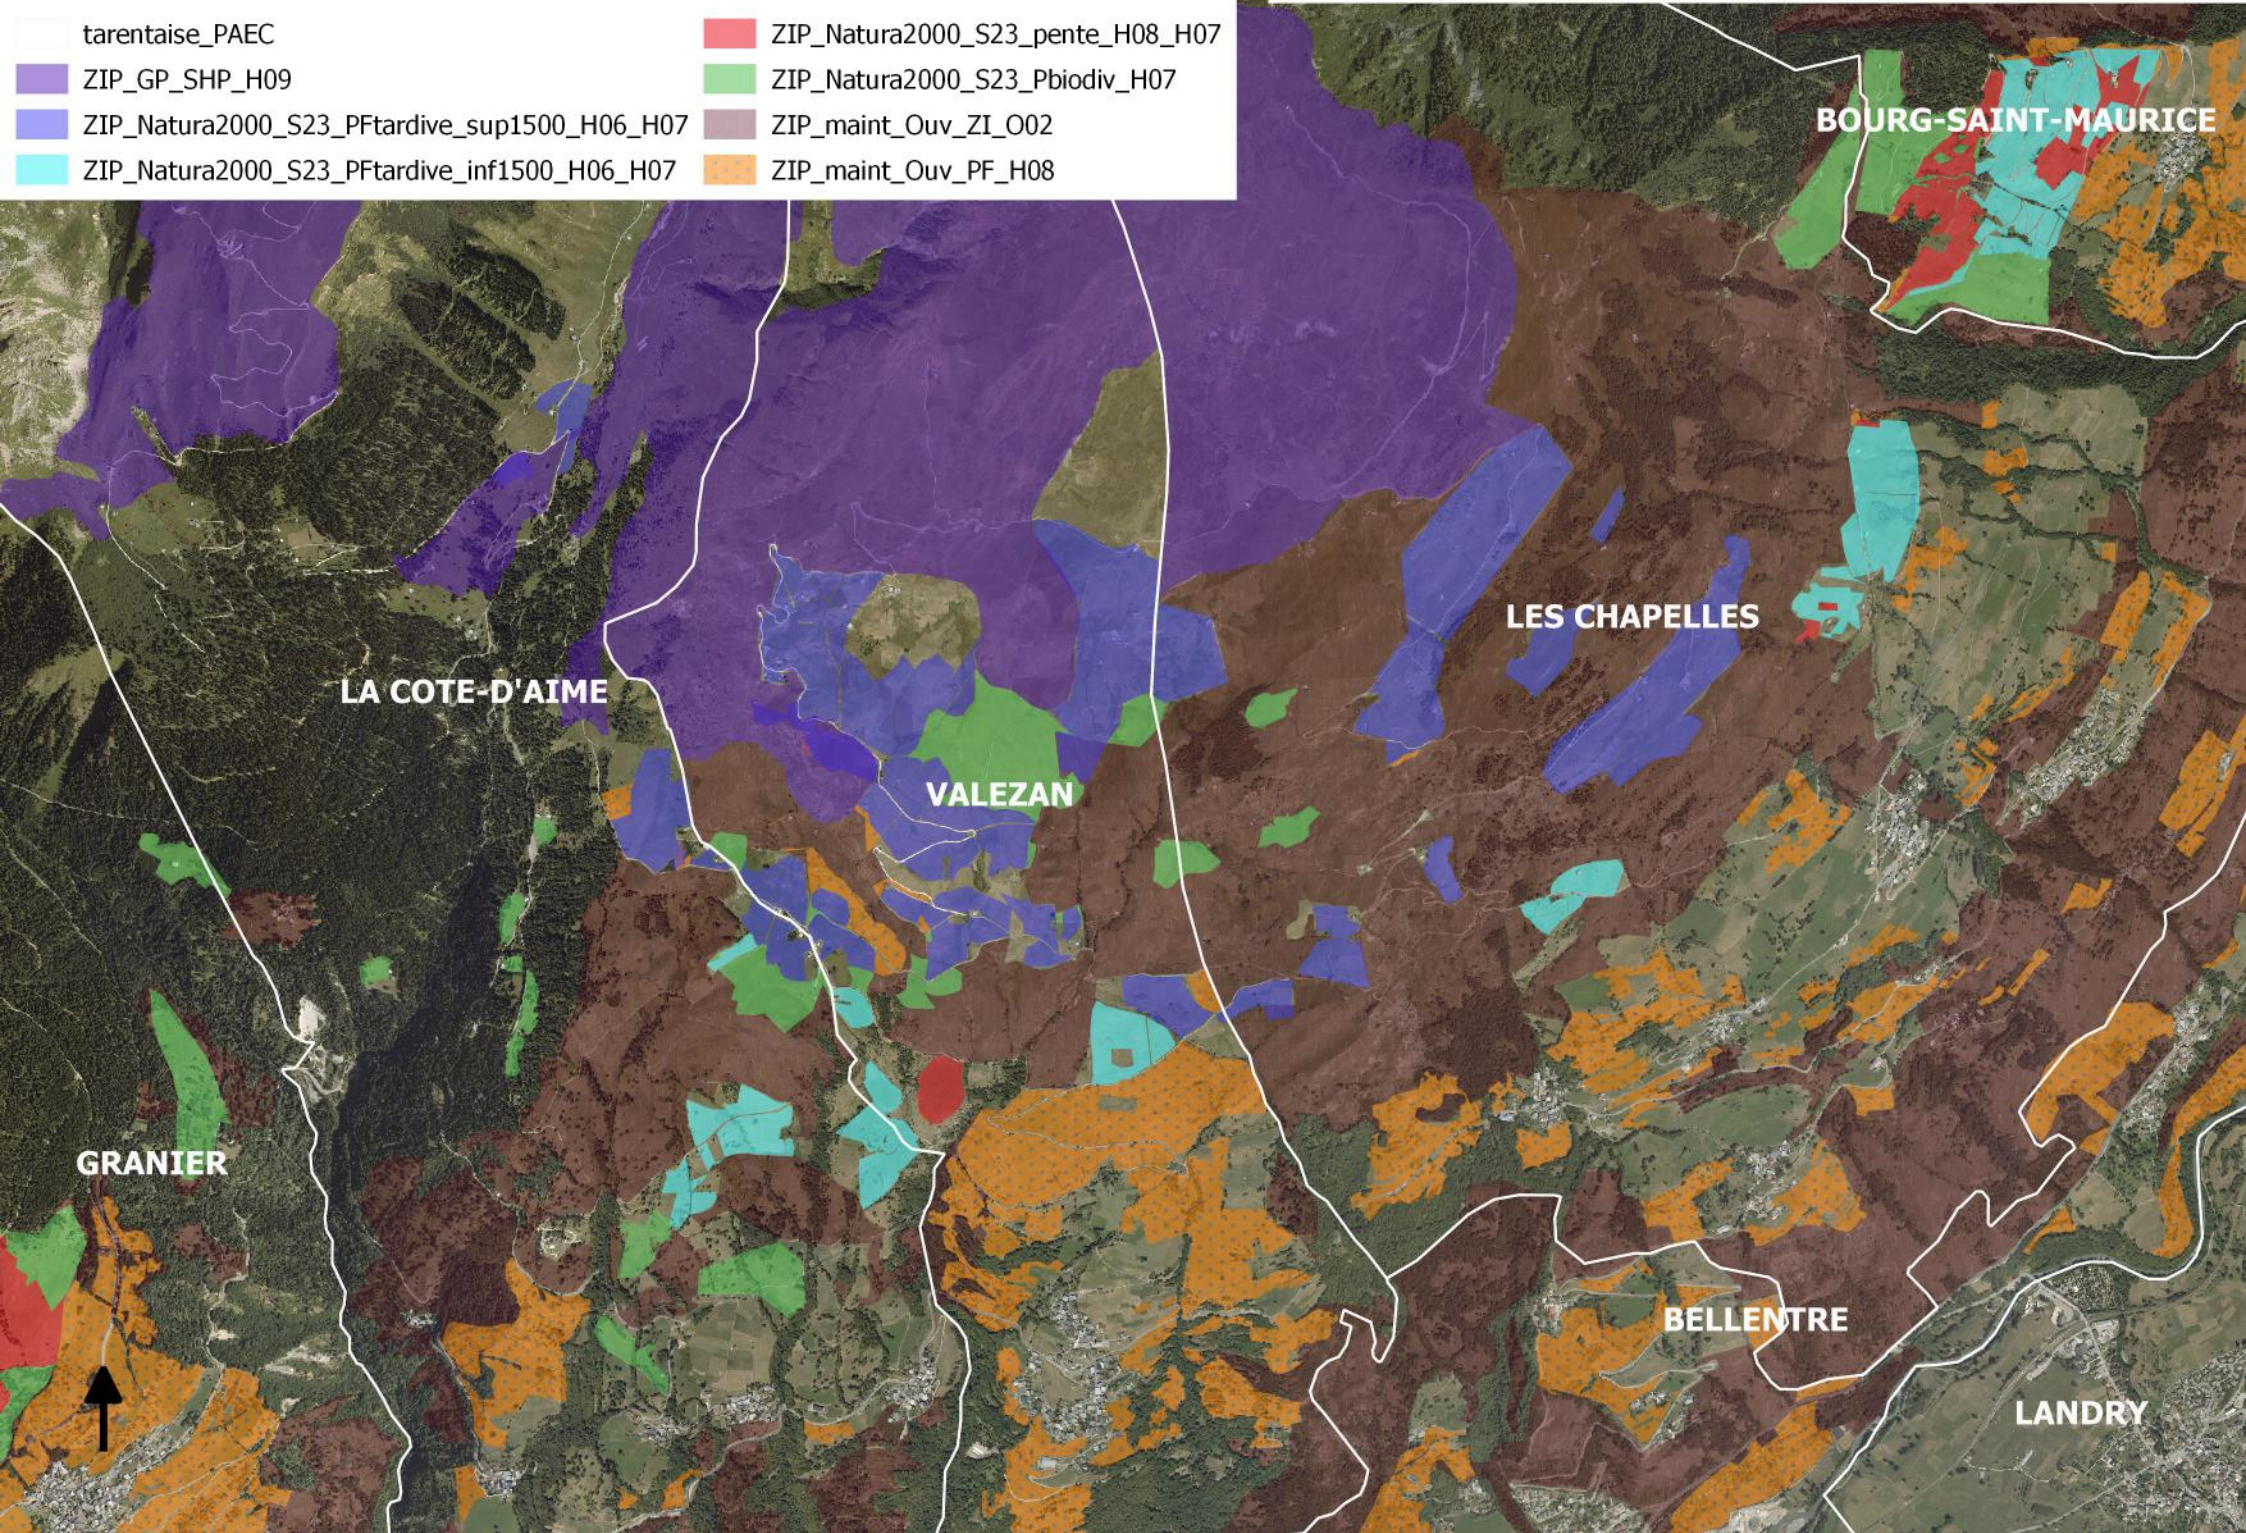

Légende

- tarentaise\_PAEC
- ZIP\_GP\_SHP\_H09
- ZIP\_Natura2000\_S23\_PFtardive\_sup1500\_H06\_H07
- ZIP\_Natura2000\_S23\_PFtardive\_inf1500\_H06\_H07
- ZIP\_Natura2000\_S23\_pente\_H08\_H07
- ZIP\_Natura2000\_S23\_Pbiodiv\_H07
- ZIP\_maint\_Ouv\_ZI\_O02
- ZIP\_maint\_Ouv\_PF\_H08

Localisation des zones d'intervention Prioritaire du PAEC Tarentaise (25000ème)

LA COTE-D'AIME

VALEZAN

LES CHAPELLES

BOURG-SAINT-MAURICE

GRANIER

BELLENTRE

LANDRY