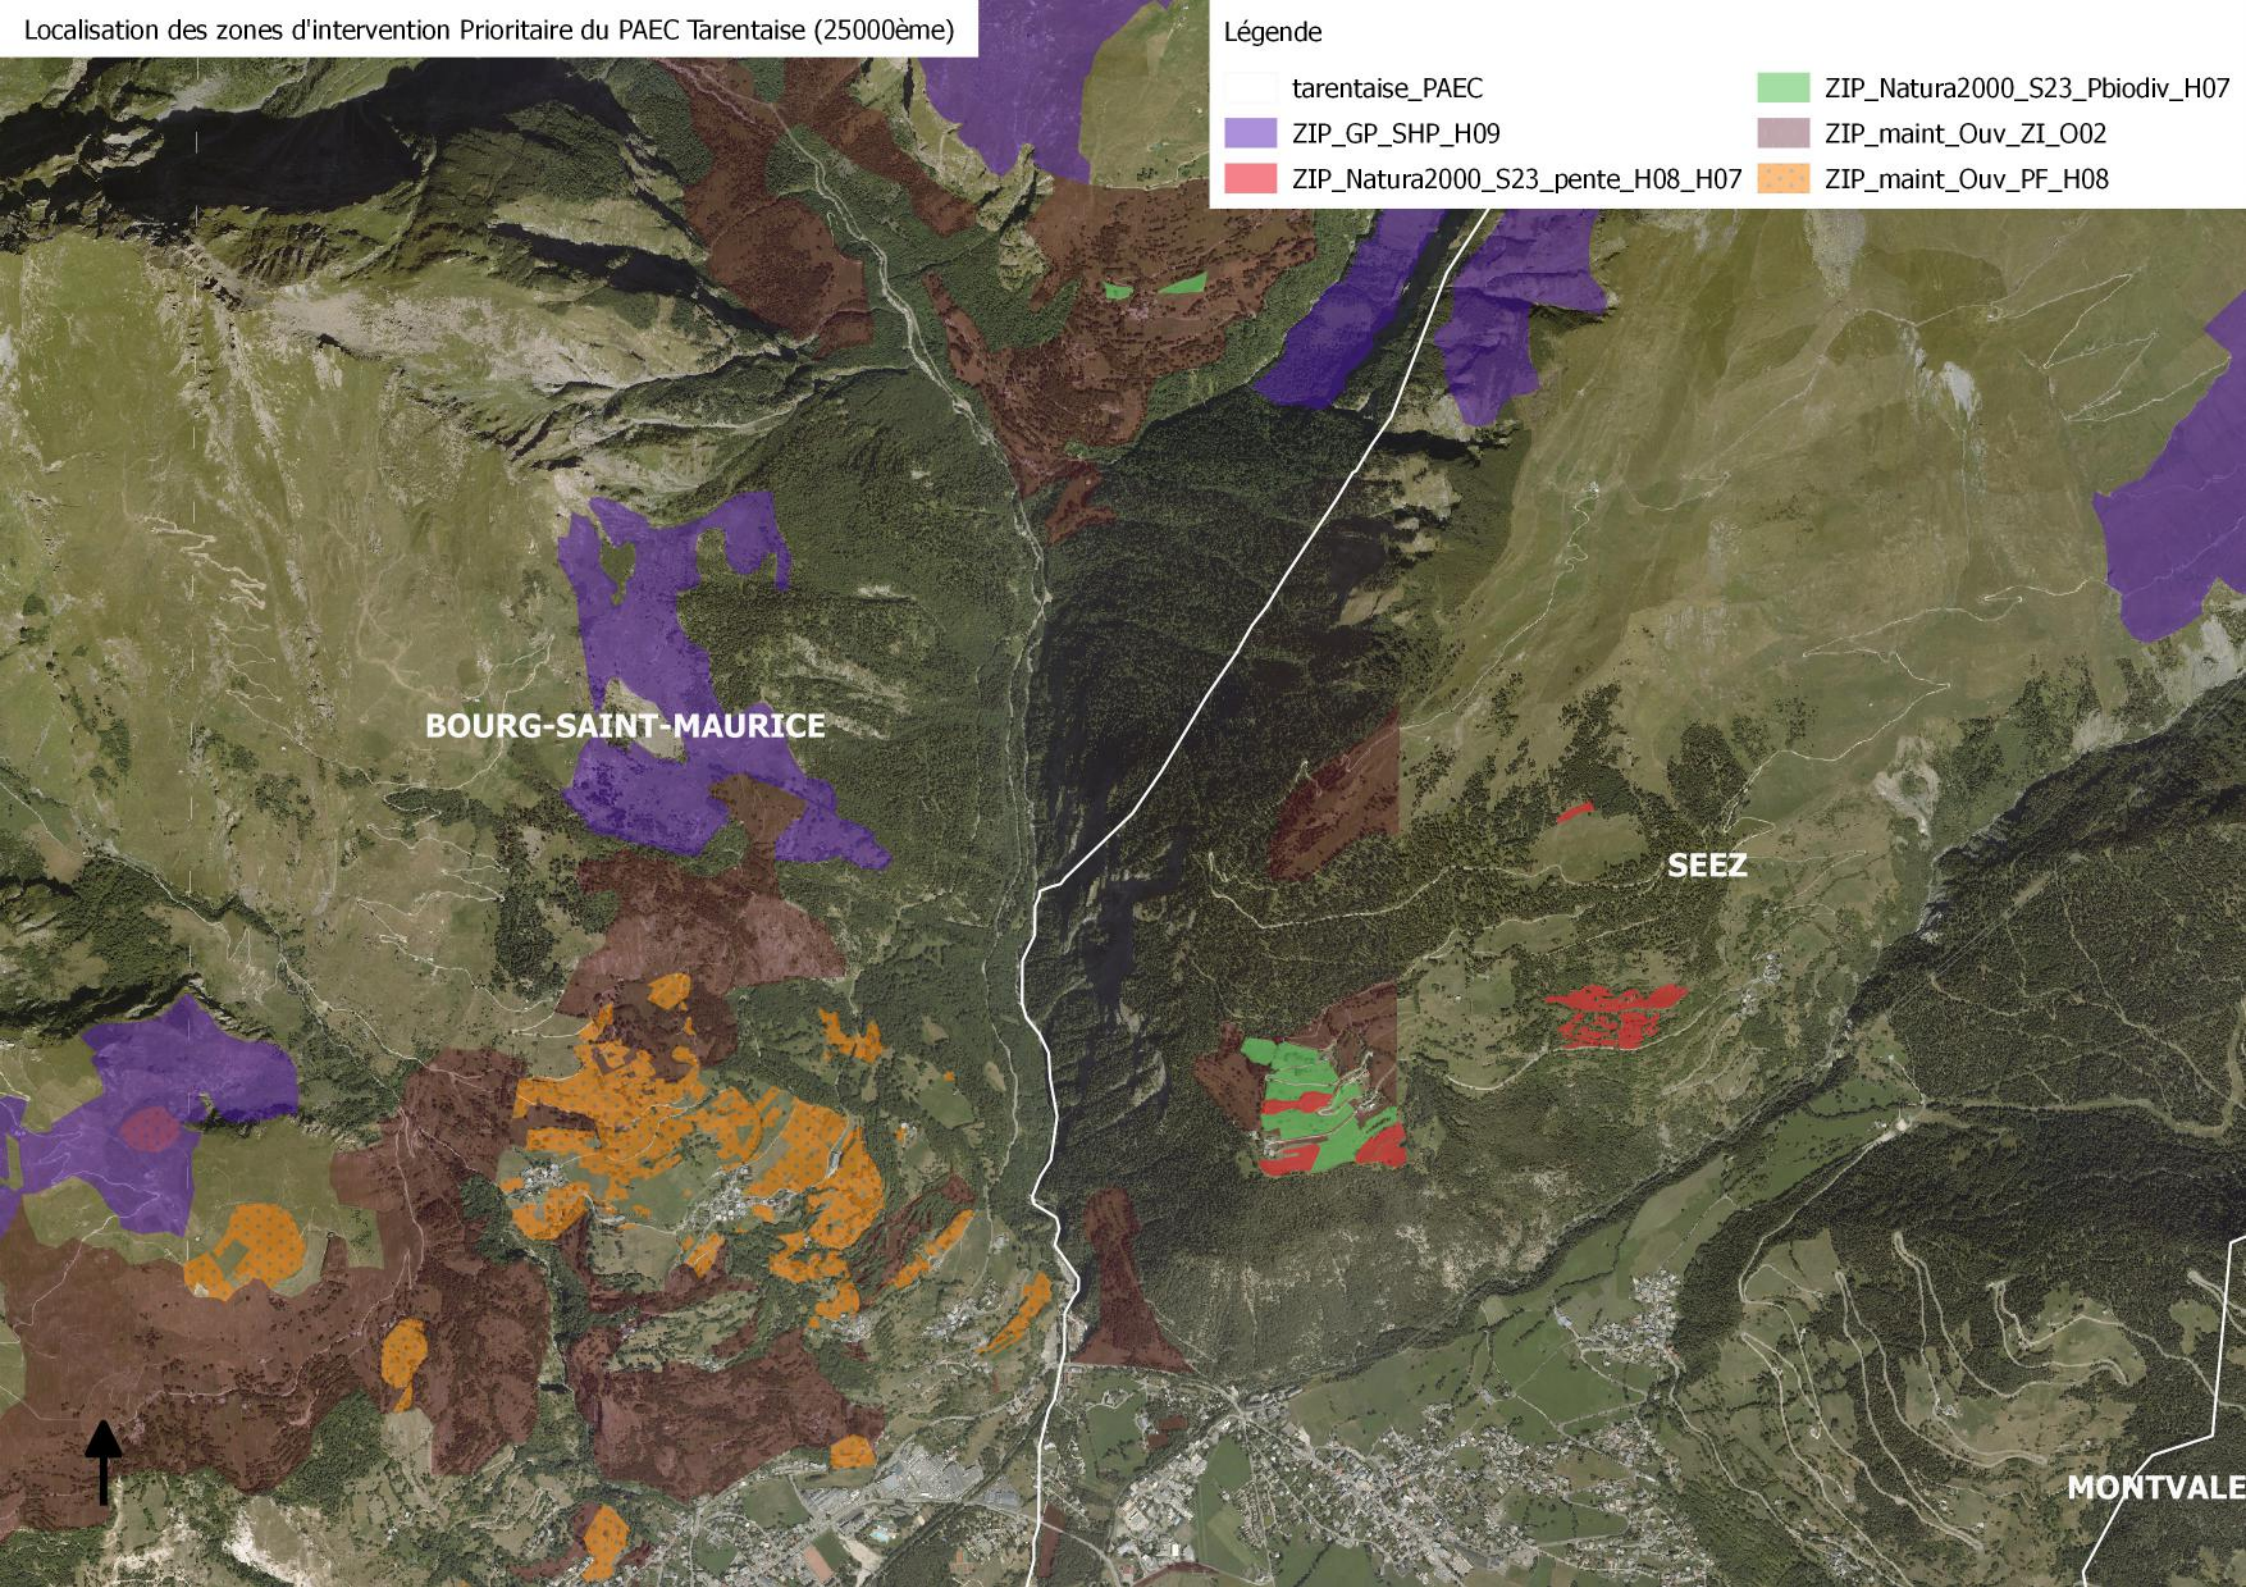

Légende

	tarentaise_PAEC		ZIP_Natura2000_S23_Pbiodiv_H07
	ZIP_GP_SHP_H09		ZIP_maint_Ouv_ZI_O02
	ZIP_Natura2000_S23_pente_H08_H07		ZIP_maint_Ouv_PF_H08

BOURG-SAINT-AURICE

SEEZ

MONTVALE