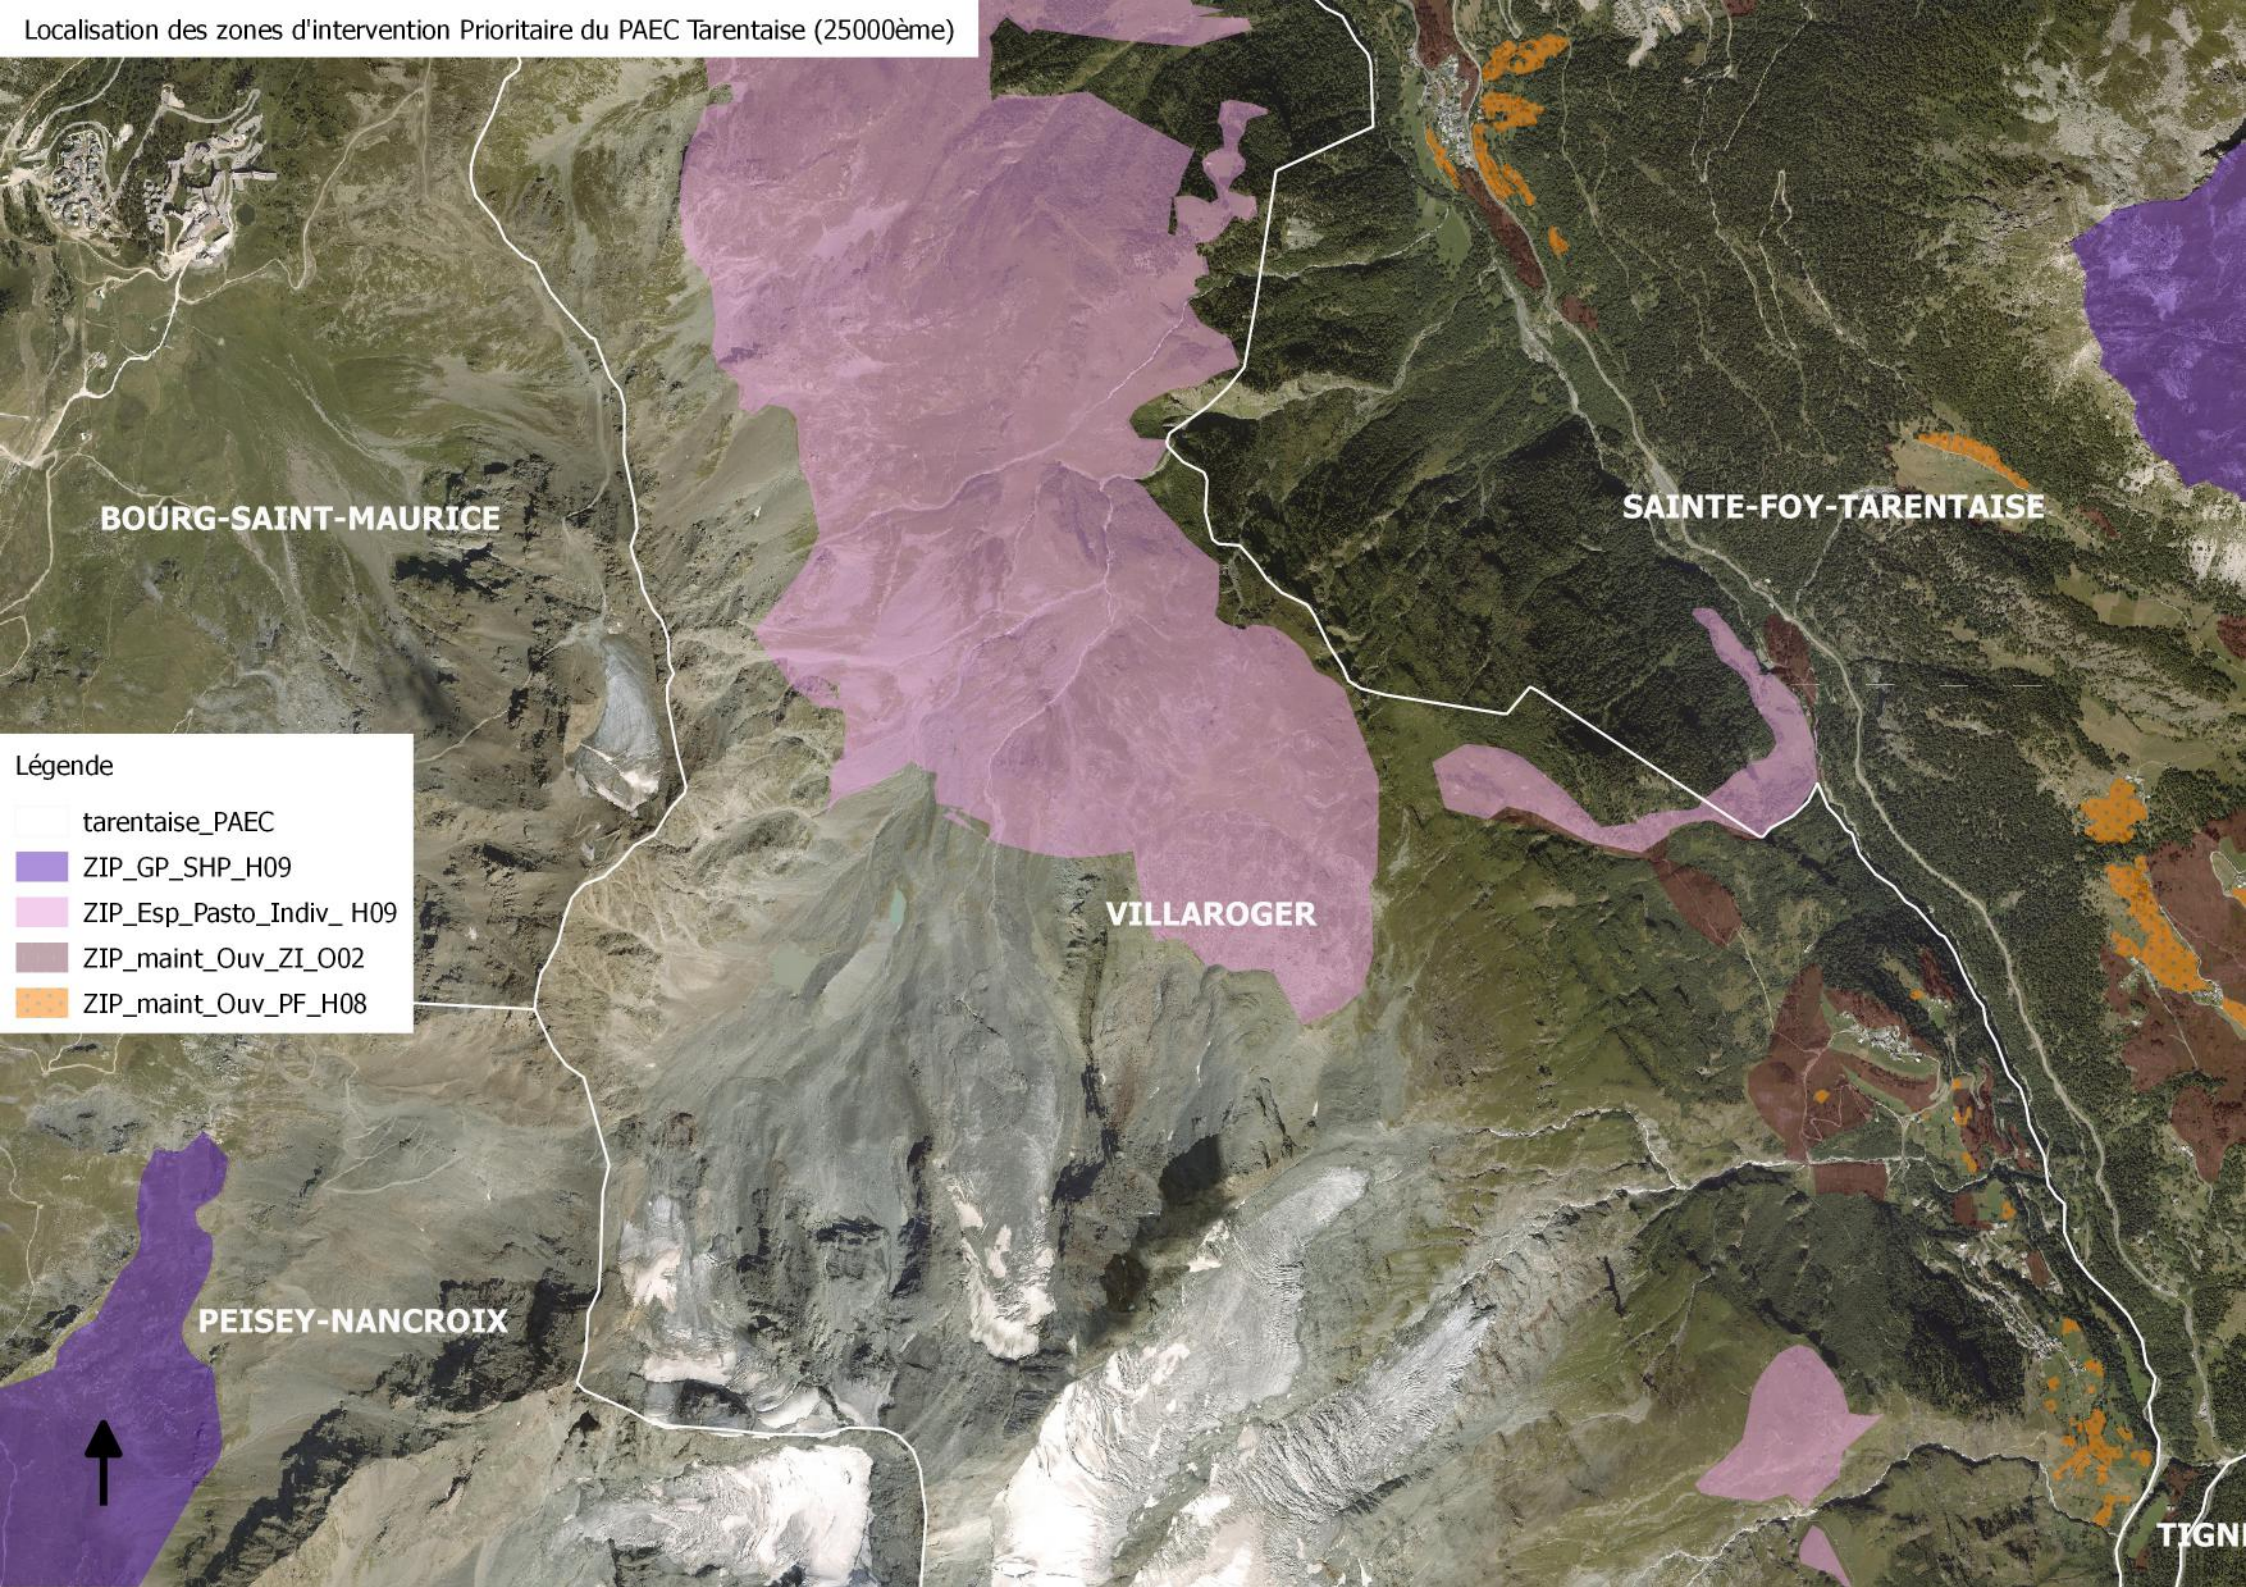

Localisation des zones d'intervention Prioritaire du PAEC Tarentaise (25000ème)

BOURG-SAINT-AURICE

SAINTE-FOY-TARENTEISE

VILLAROGGER

PEISEY-NANCROIX

TIGNI

Légende

- tarentaise\_PAEC
- ZIP\_GP\_SHP\_H09
- ZIP\_Esp\_Pasto\_Indiv\_H09
- ZIP\_maint\_Ouv\_ZI\_O02
- ZIP\_maint\_Ouv\_PF\_H08