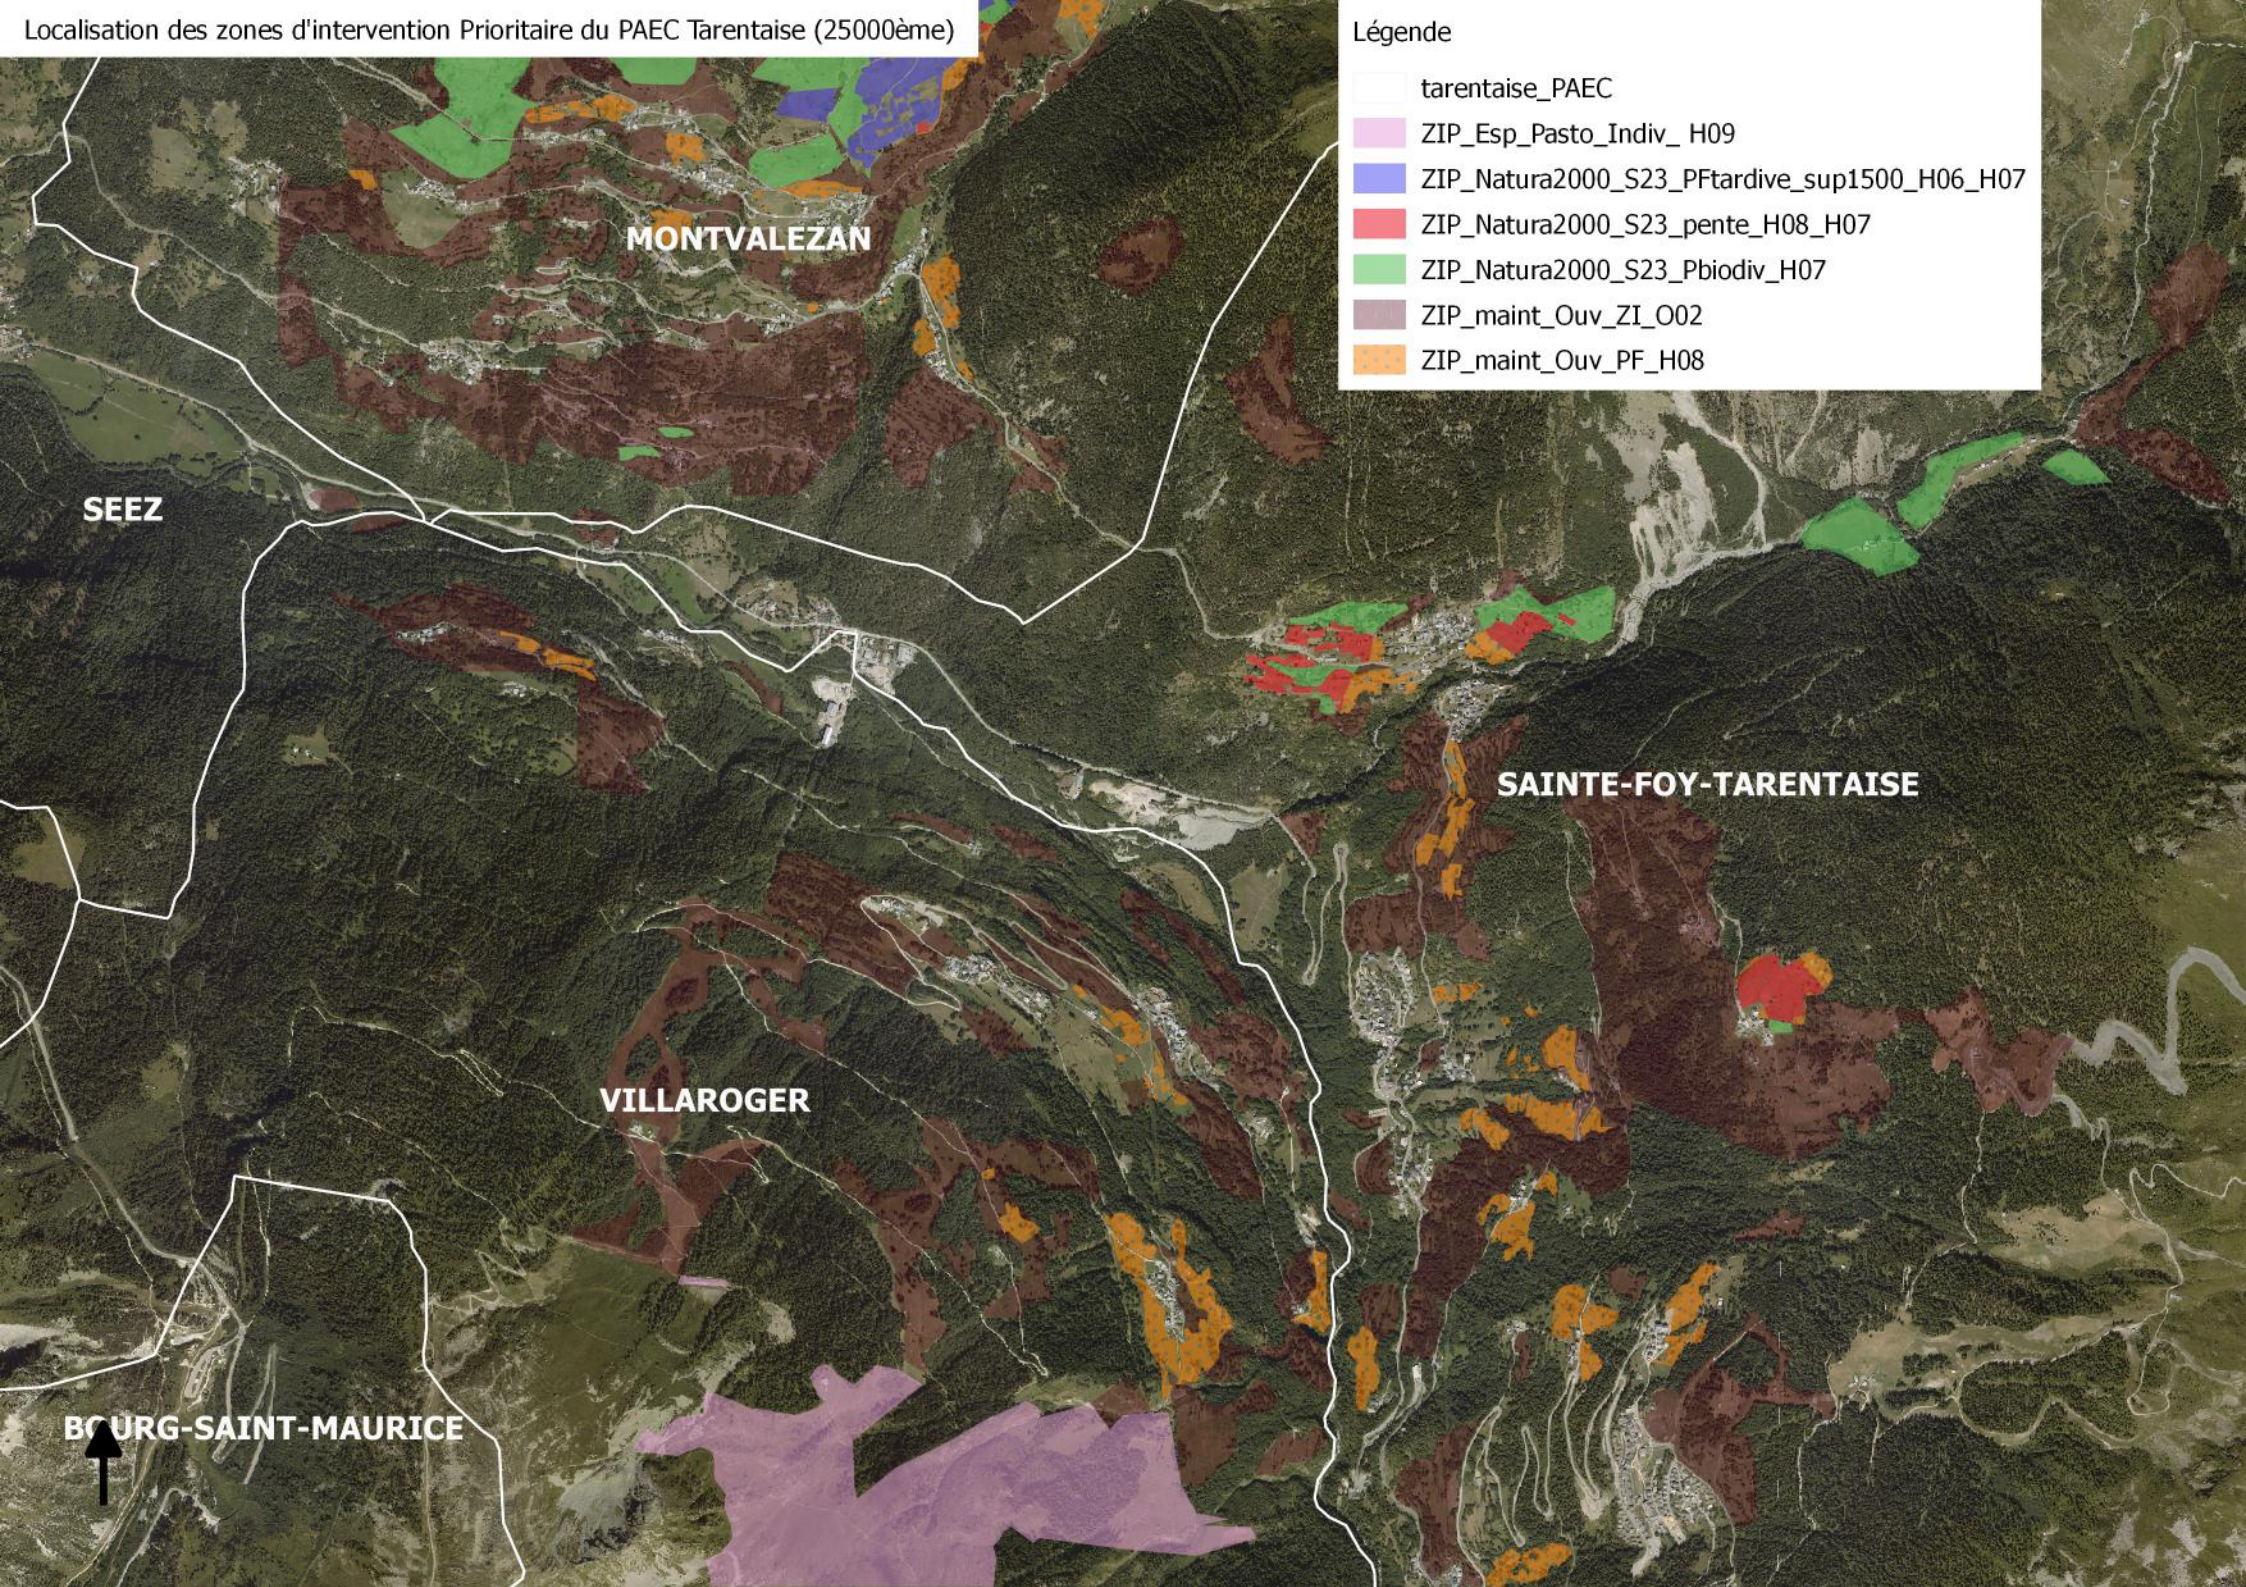

Légende

- tarentaise_PAEC
- ZIP_Esp_Pasto_Indiv_H09
- ZIP_Natura2000_S23_PFTardive_sup1500_H06_H07
- ZIP_Natura2000_S23_pente_H08_H07
- ZIP_Natura2000_S23_Pbiodiv_H07
- ZIP_maint_Ouv_ZI_O02
- ZIP_maint_Ouv_PF_H08

MONTVALEZAN

SEEZ

SAINTE-FOY-TARENTEISE

VILLAROGER

BOURG-SAINT-MAURICE